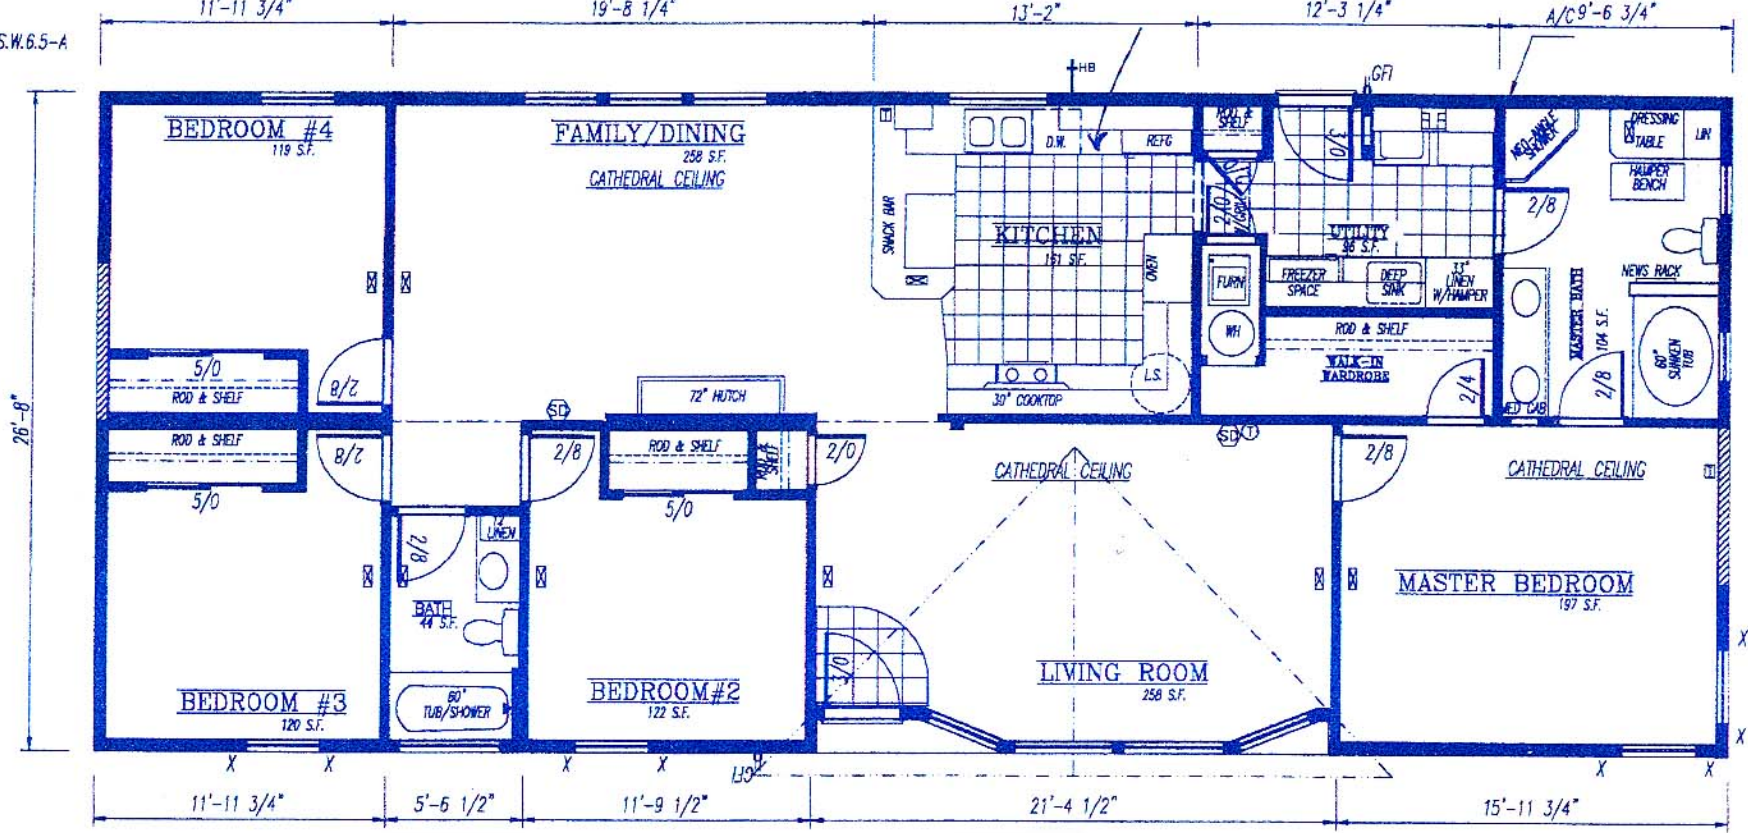

S.W.6.5-A

S.W. 6.5-A

**VALLEY MANOR  
MODEL 2822**

**26'-8" X 66'-8"  
1778 S.F.**